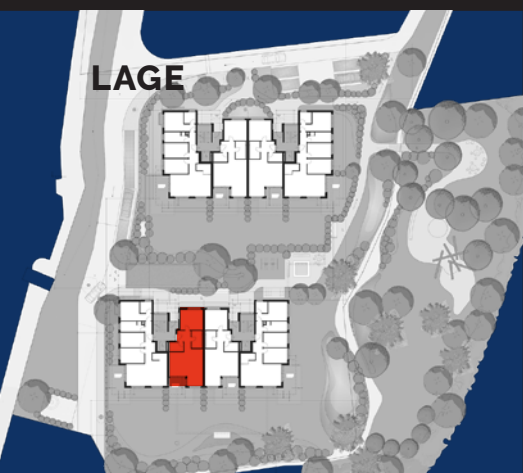

LAGE

WOHNUNG

Stockwerk: EG
Wohnung 30.0.2
Zimmer: 2 ½
Nettowoohnfläche: 64.1 m²

Änderungen vorbehalten
Mollis, Oktober 2020

ADRESSE

Rosenhofstrasse 30
8753 Mollis